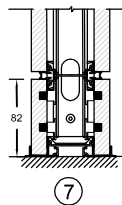

≥ 37- 42 dB

32* - 34* dB

28* - 32* dB

32* - 34* dB

Modulo vidrio continuo doble
Continuous double pane glass module
Module avec double vitrage continu
Durchgehendes Doppelglasmodul

Módulo puerta ciego
Blind door module
Module porte à âme pleine
Blindmodul Tür

Modulo puerta vidrio templado
Tempered glass door module
Module porte en verre trempé
Türmodul Hartglas

Modulo puerta capialzada
Splay door module
Module porte à rehausse
Türsturzmodul

Opciones zócalo inferior
Lower skirting options
Options socle inférieur
Optionen Sockel unten