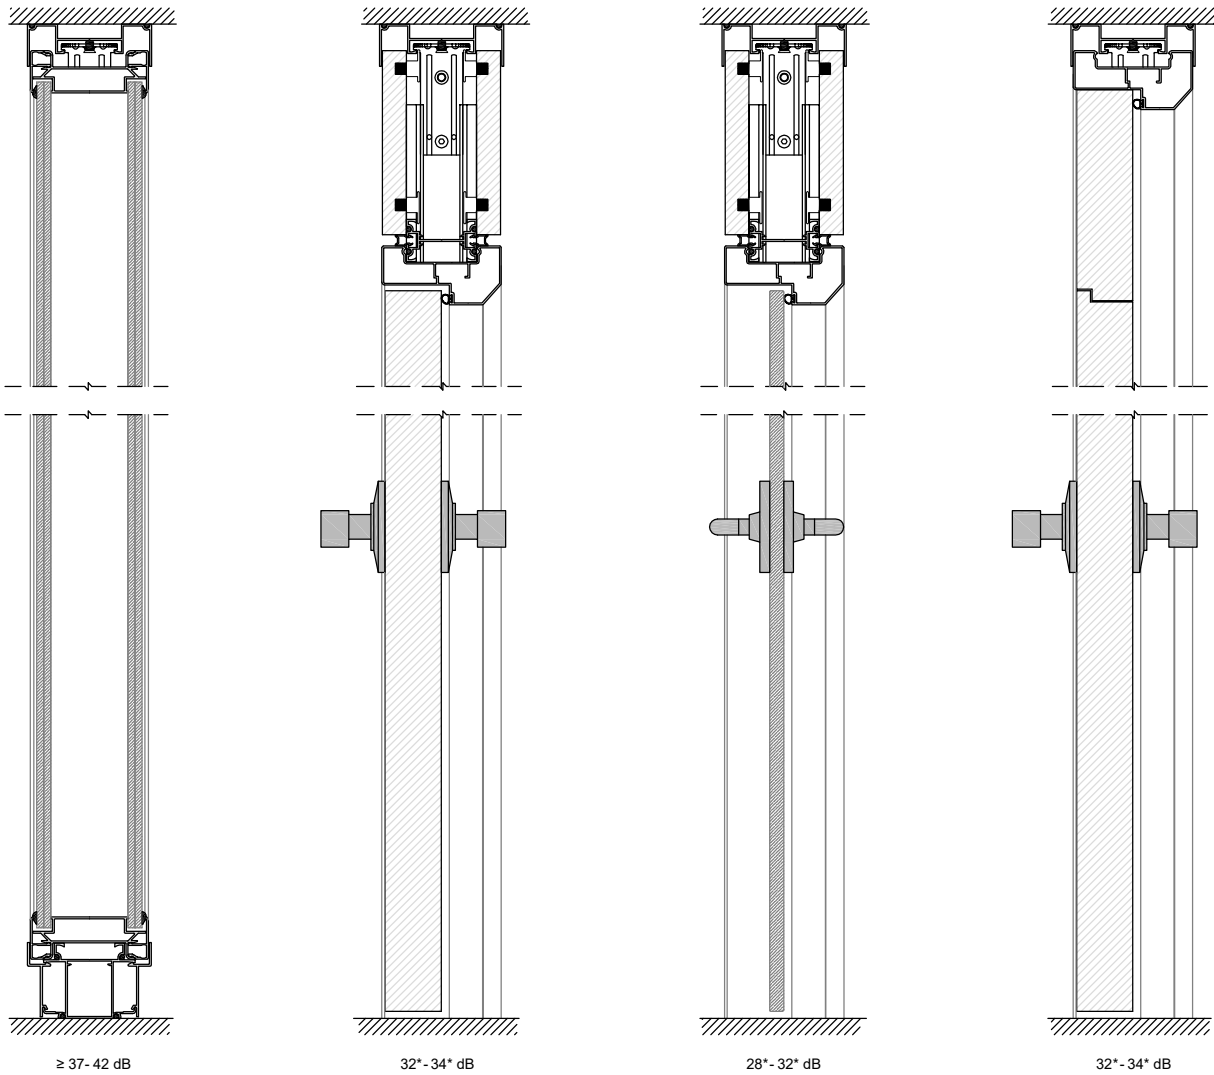

Módulo ciego
Blind module
Module à âme pleine
Blindmodul

Módulo mixto 2 VT
Mixed module 2 VT
Module mixte 2 VT
Gemischtes Modul 2 VT

Módulo mixto 1 VT
Mixed module 1 VT
Module mixte 1 VT
Gemischtes modul 1 VT

Modulo vidrio continuo único
Continuous single pane glass module
Module avec simple vitrage continu
Durchgehendes Einzelglasmodul

Opciones zócalo superior
Upper skirting options
Options socle supérieur
Optionen Sockel oben

≥ 37- 42 dB

32* - 34* dB

28* - 32* dB

32* - 34* dB

Modulo vidrio continuo doble
Continuous double pane glass module
Module avec double vitrage continu
Durchgehendes Doppelglasmodul

Módulo puerta ciego
Blind door module
Module porte à âme pleine
Blindmodul Tür