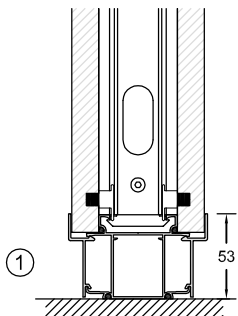

≥ 37- 42 dB

32* - 34* dB

28* - 32* dB

32* - 34* dB

Modulo vidrio continuo doble
Continuous double pane glass module
Module avec double vitrage continu
Durchgehendes Doppelglasmodul

Módulo puerta ciego
Blind door module
Module porte à âme pleine
Blindmodul Tür

Modulo puerta vidrio templado
Tempered glass door module
Module porte en verre trempé
Türmodul Hartglas

Modulo puerta capialzada
Splay door module
Module porte à rehausse
Türsturzmodul

Opciones zócalo inferior
Lower skirting options
Options socle inférieur
Optionen Sockel unten