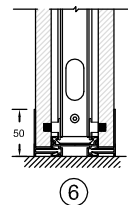

≥ 37- 42 dB

32* - 34* dB

28* - 32* dB

32* - 34* dB

Modulo vidrio continuo doble
Continuous double pane glass module
Module avec double vitrage continu
Durchgehendes Doppelglasmodul

Módulo puerta ciego
Blind door module
Module porte à âme pleine
Blindmodul Tür

Modulo puerta vidrio templado
Tempered glass door module
Module porte en verre trempé
Türmodul Hartglas

Modulo puerta capialzada
Splay door module
Module porte à rehausse
Türsturzmodul

Opciones zócalo inferior
Lower skirting options
Options socle inférieur
Optionen Sockel unten